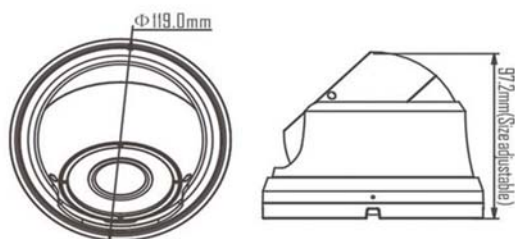

Dome Camera AHD 1.3 Mp // Day & night 0 Lux // Uscita Video BNC in combinazione con i video Balun // Focale 3.6 mm. // 3 LED Array portata 40 mt.

Caratteristiche

- CCD: 1/3" CMOS 1.3 Megapixel
- SISTEMA DI SCANSIONE: AHD 720P / 30fps
- MINIMA ILLUMINAZIONE: 0 Lux
- RISOLUZIONE: 720P
- LENTE: 3.6 mm.
- LED: 3 IR III con portata 40 mt.
- ALIMENTAZIONE: 12Vdc, 410 mA
- DIMENSIONI: 119 Ø x 97,2 (H) mm.
- IP 66

Dimensioni:

Specifiche ATVHDH100AHD-ID

Sensore	1/3" 1.3 Mp CMOS
Segnale	NTSC, PAL
Pixel Effettivi	1280 x 720
SNR	≥50dB (AGC Off)
Minima Illuminazione	0 Lux / F1.2
Scanning System	AHD 720P / 30fps
Sync System	Internal
Uscita Video	AHD, CVBS (720P / 30fps, 720P / 25fps, 720P / 60fps, 720P / 50fps supported)
Day & Night	Auto
White Balance	Auto
BLC	Auto
IR LED	3 pcs IR Array LEDS
Portata LED	40 mt.
Focale	3.6 mm.
Tensione IN	DC 12V ± 10%
Corrente	410 mA
Potenza di consumo	4,92 W
Peso	620 gr.
Grado di protezione IP	IP66
Temperatura di esercizio	-10°C ± 50°C
Grado di umidità	<85% RH (no condensazione)